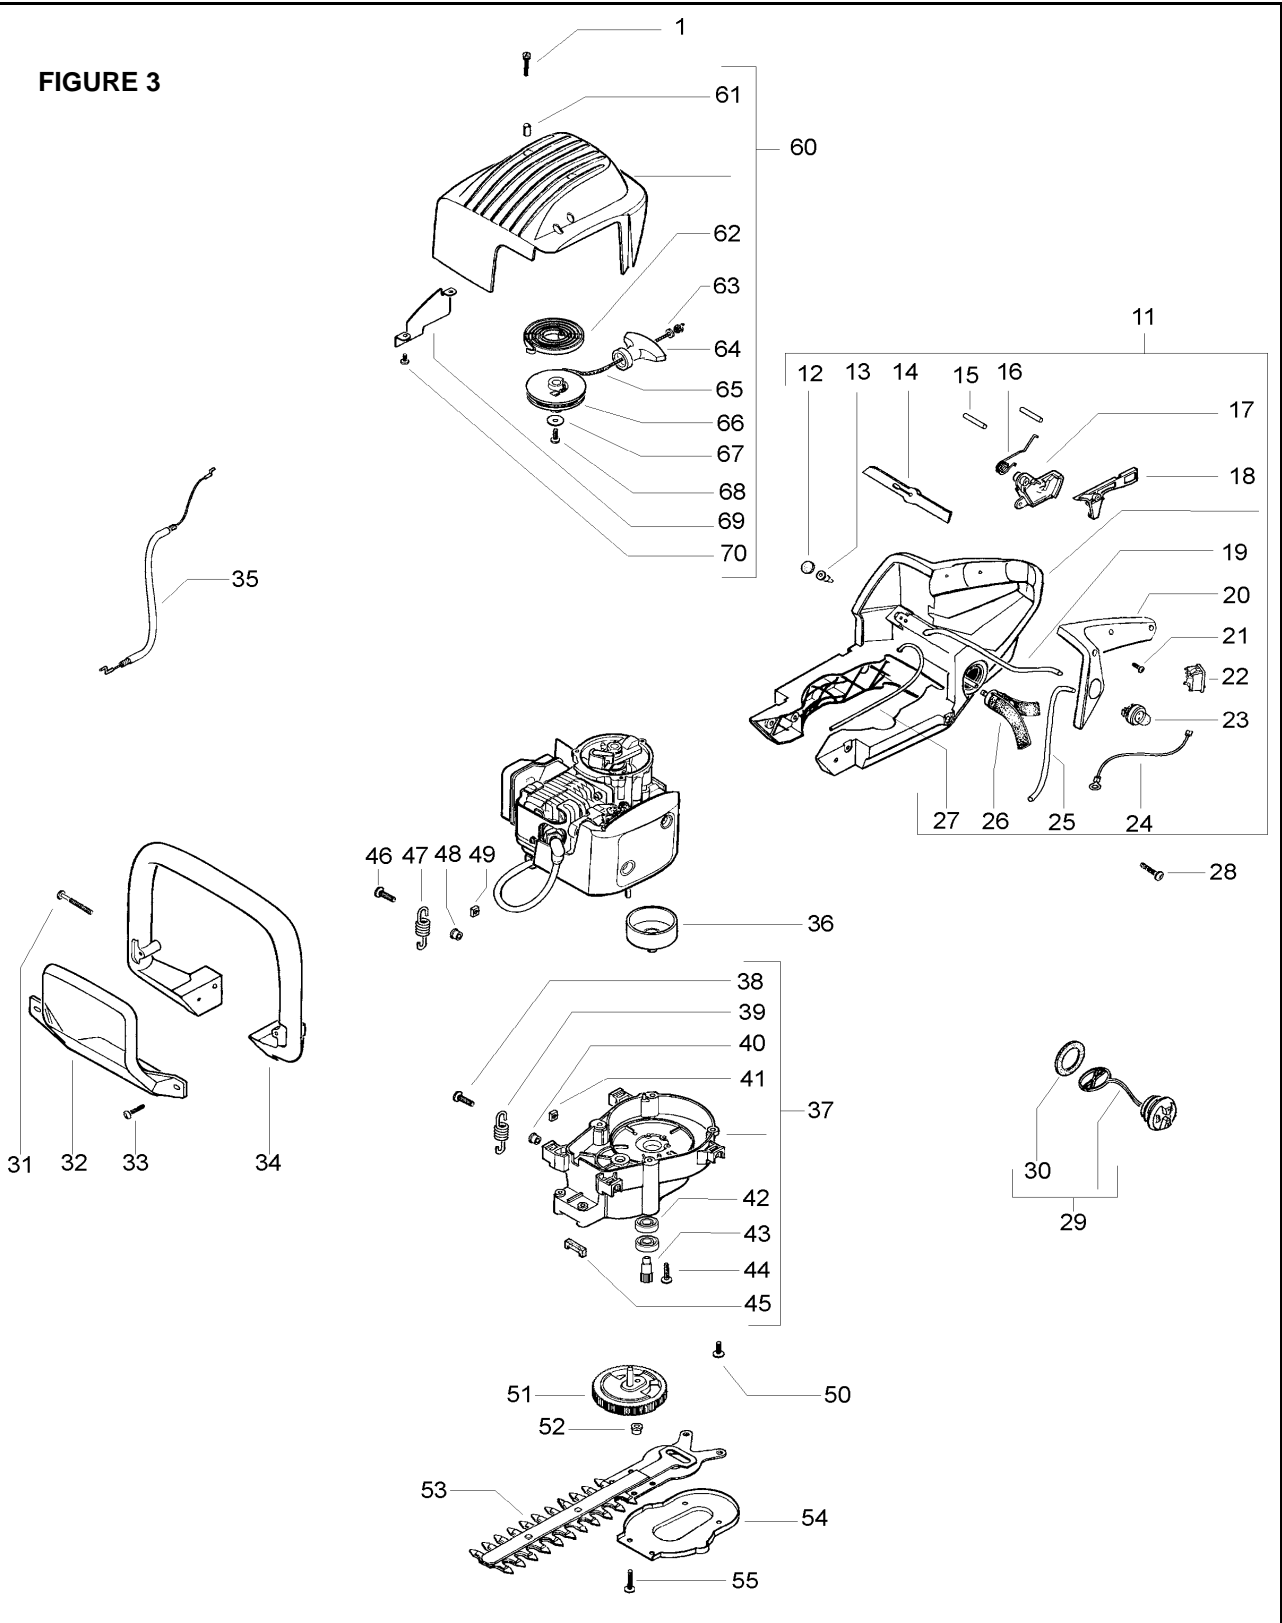

FIGURE 3

Item	P/N McC	P/N ELX	Qty	DESCRIPTION

Item	P/N McC	P/N ELX	Qty	DESCRIPTION

FIGURE 3

1	241963	538241963	3	screw M4x22	50	227568	538227568	4	screw M4x20
C 11	241866	538241866	1	rear handle assy	C 51	242457	538242457	1	blade gear
C 12	• 241717	538241717	1	valve felt	B 52	242521	538242521	1	bushing
C 13	• 322199	538322199	1	valve duckbill	C 53	242458	538242458	1	17" blade assy
14	• 241709	538241709	1	cable holder	C 53	242584	538242584	1	22" blade assy
15	• 241762	538241762	2	pin d.4x25,5	54	241761	538241761	1	gear box cover
16	• 241637	538241637	1	spring	55	111117	538111117	6	screw 10-14x1"
C 17	• 241635	538241635	1	throttle rigger	60	241858	538241858	1	cover assy
C 18	• 241636	538241636	1	safety lever	61	• 241617	538241617	3	bushing 5x10
B 19	• 241777	538241777	1	mix pipe	B 62	• 241619	538241619	1	starter spring
20	• 241846	538241846	1	half handle left	63	• 235612	538235612	1	washer d.4x9x0,8
21	• 240862	538240862	3	screw - self threading 4x18	64	• 241778	538241778	1	starter's handle
C 22	• 228277	538228277	1	switch	A 65	• 241746	538241746	1	starter rope
C 23	• 224242-01	538022424	1	primer	B 66	• 241620	538241620	1	starter pulley
24	• 241867	538241867	1	ground cable	67	• 241703	538241703	1	washer d.4x16x0,8
B 25	• 241776	538241776	1	primer pipe	68	• 240862	538240862	1	screw - self threading 4x18
A 26	• 240452	538240452	1	pick up	69	• 241758	538241758	1	air conductor
B 27	• 241775	538241775	1	tube mix	70	• 111069	538111069	2	screw 8x16x0.375
28	111117	538111117	2	screw 10-14x1"					
B 29	240865	538240865	1	fuel cap assy					
C 30	• 235510	538235510	1	o-ring					
31	219883	538219883	4	screw 10-14x1,69					
32	241654	538241654	1	front handle protection					
33	111117	538111117	2	screw 10-14x1"					
34	241868	538241868	1	front handle					
C 35	241642	538241642	1	gas cable					
C 36	241771	538241771	1	clutch drum					
37	249083	538249083	1	gear box assy					
38	• 217936	538217936	2	screw 10-24x0,75					
C 39	• 241634	538241634	2	spring					
40	• 241765	538241765	2	bushing					
41	• 218005	538218005	2	square nut 10-24					
42	• 235897	538235897	2	ball bearing 10x26x8 (6000-2RS1)					
43	• 225007-01	538225007	1	gear					
44	• 218644	538218644	2	screw 10-14x0,75					
45	• 241633	538241633	1	dust shield					
46	217936	538217936	2	screw 10-24x0,75					
C 47	241634	538241634	2	spring					
48	241765	538241765	2	bushing					
49	218005	538218005	2	square nut 10-24					

A=ALTA ROTAZIONE
B=MEDIA ROTAZIONE
C=ALTA ROTAZIONE
NUOVI CODICI

A=HIGH MOVING
B=MEDIUM MOVING
C=SLOW MOVING
NEW P. NUMBERS

A=HAUTE DEMANDE
B=MOYENNE DEMANDE
C=BASSE DEMANDE
NOUVELLES REFERENCES

A=GROBE NACHFRAGE
B=MITTELMAESSIGE
C=WENIGE NACHFRAGE
NEU CODEX