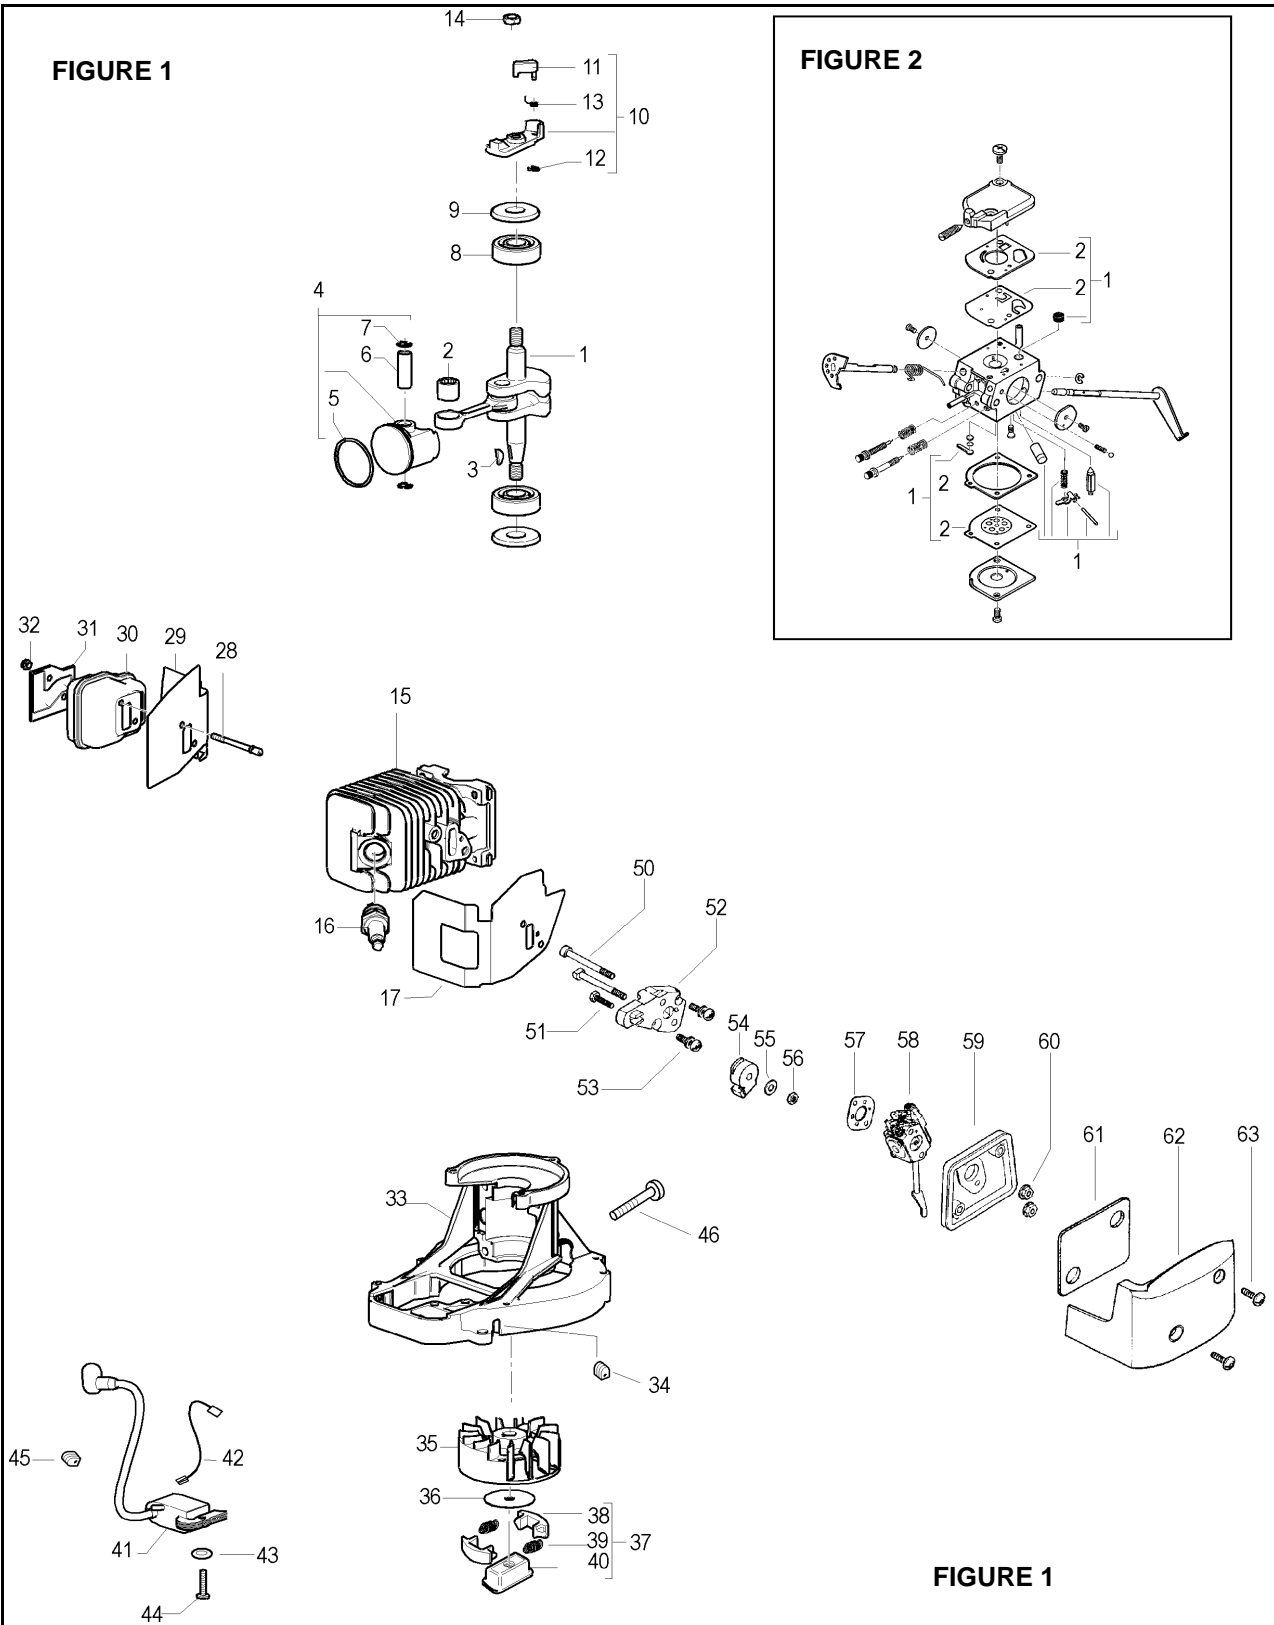

FIGURE 1

FIGURE 1

FIGURE 2

Item	P/N McC	P/N ELX	Qty	DESCRIPTION

Item	P/N McC	P/N ELX	Qty	DESCRIPTION

FIGURE 1

FIGURE 2 ZAMA M32-C

1	242003	538242003	1	crankshaft assy
C 2	235742	538235742	1	needle bearing 9x14x12
C 3	227631	538227631	1	key
4	248177	538248177	1	piston kit
C 5 •	240002	538240002	1	piston ring
B 6 •	241735	538241735	1	piston pin
C 7 •	235008	538235008	2	snap ring
C 8	241594	538241594	2	ball bearing
C 9	242994	538242994	2	seal
10	241784	538241784	1	starter pawl assy
11 •	241781	538241781	1	ratchet
C 12 •	111088	538111088	1	snap ring
13 •	241782	538241782	1	spring
14	241624	538241624	1	nut M8
15	242803	538242803	1	cylinder
16	92879	538092879	1	spark plug RDJ8J
17	242860	538242860	1	cylinder spacer gasket
A 28	242037	538242037	2	muffler stud bolt
C 29	242517	538242517	1	gasket
30	242131	538242131	1	muffler
C 31	322231	538322231	1	exhaust baffle
C 32	235642	538235642	2	nut M5 self locking
33	242802	538242802	1	engine carter
34	241607	538241607	1	wire grommet
35	241796	538241796	1	flywheel
36	241604	538241604	1	clutch dust shield
B 37	241793	538241793	1	clutch assy
38 •	241743	538241743	2	clutch shoe
A 39 •	241794	538241794	2	clutch spring
40 •	241789	538241789	1	clutch rotor
41	241749	538241749	1	ignition coil
42	241630	538241630	1	ignition cable/ switch
43	235248	538235248	2	washer d. 5x10x1
C 44	235806	538235806	2	screw M5x20
45	236322	538236322	1	grommet
46	227565	538227565	4	screw 5x25-12,9
50	111057	538111057	2	screw 10-24
51	240131	538240131	1	screw M5x20
C 52	241590	538241590	1	carb. Spacer
53	235206	538235206	2	screw M5x20 + washer
54	241644	538241644	1	throttle cable guide
55	235163	538235163	1	washer
56	235642	538235642	1	nut M5
57	241600	538241600	1	carb.-spacer gasket
58	FIGURE 2			
59	241647	538241647	1	air filter housing
60	111058	538111058	2	nut 10-24
C 61	241652	538241652	1	air filter
62	242742	538242742	1	air filter cover
63	218644	538218644	2	screw

C -	242813	538242813		carburettor
B 1 •	300465	538300465	1	carburettor repair kit
A 2 ••	300473	538300473	1	diaphragm+gasket kit

A=ALTA ROTAZIONE
B=MEDIA ROTAZIONE
C=ALTA ROTAZIONE
NUOVI CODICI

A=HIGH MOVING
B=MEDIUM MOVING
C=SLOW MOVING
NEW P. NUMBERS

A=HAUTE DEMANDE
B=MOYENNE DEMANDE
C=BASSE DEMANDE
NOUVELLES REFERENCES

A=GROBE NACHFRAGE
B=MITTELMAESSIGE
C=WENIGE NACHFRAGE
NEU CODEX